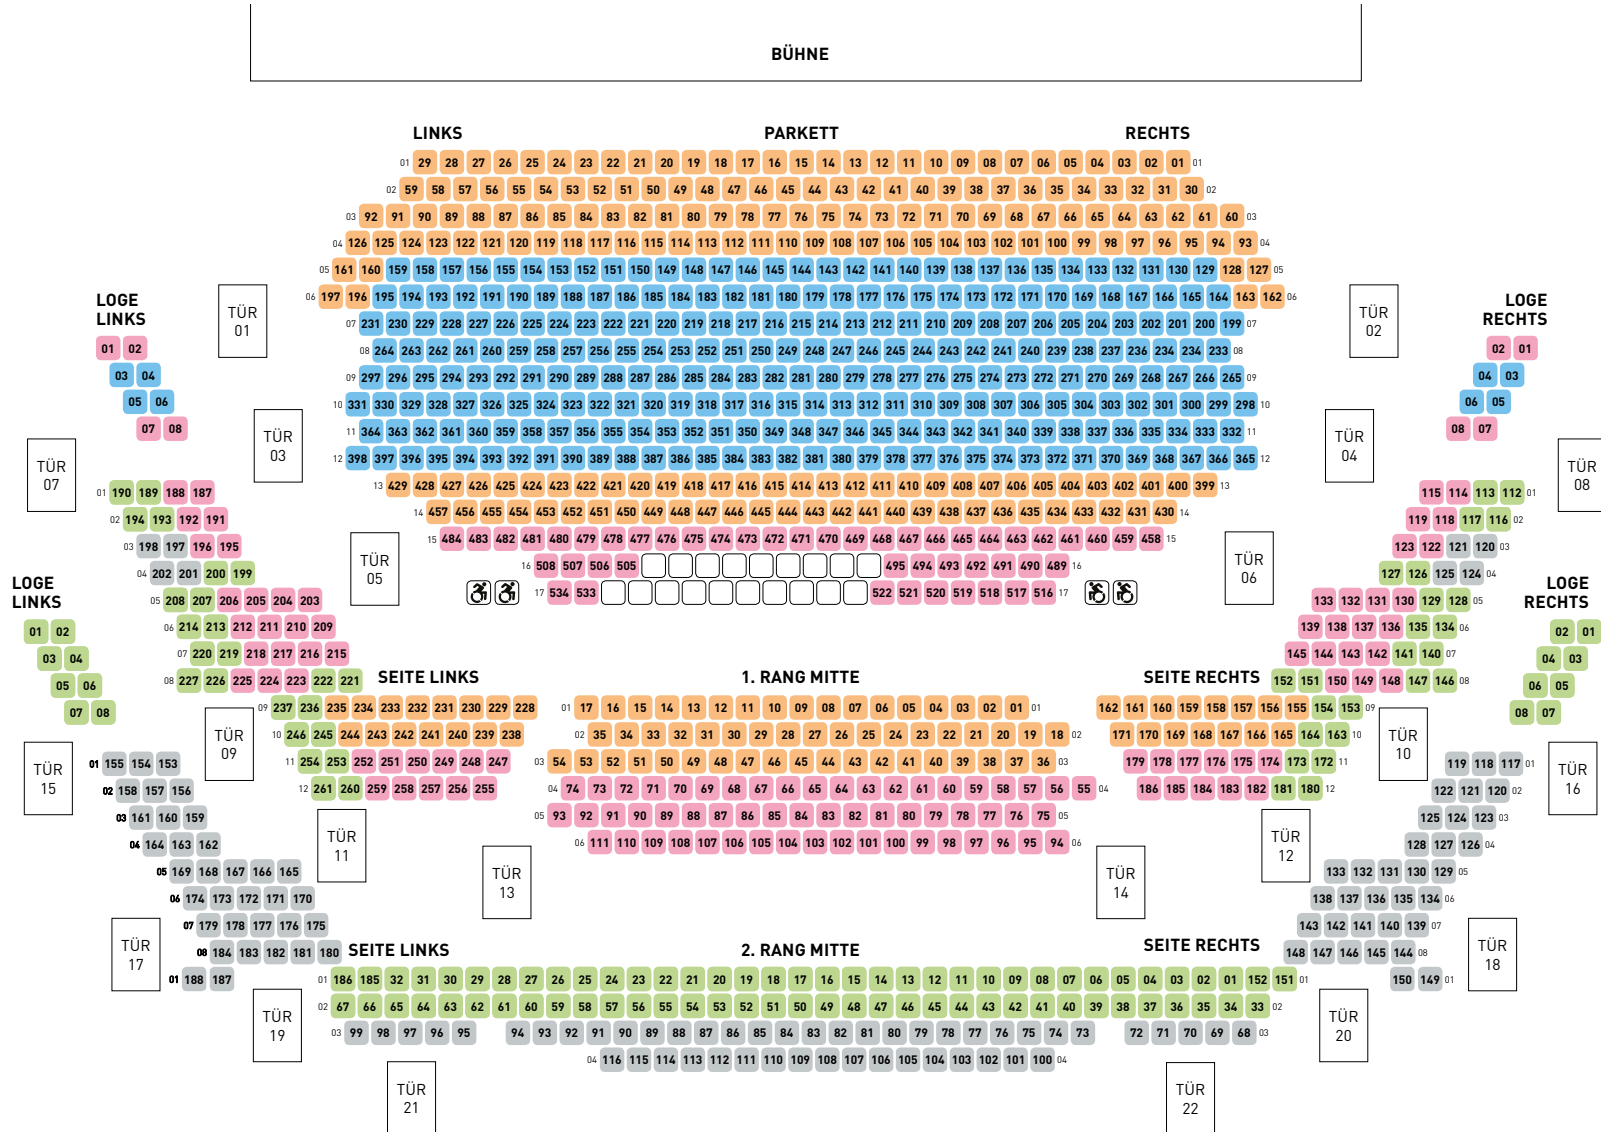

SAALPLAN GROSSES HAUS KONZERT

PG 1

PG 2

PG 3

PG 4

PG 5