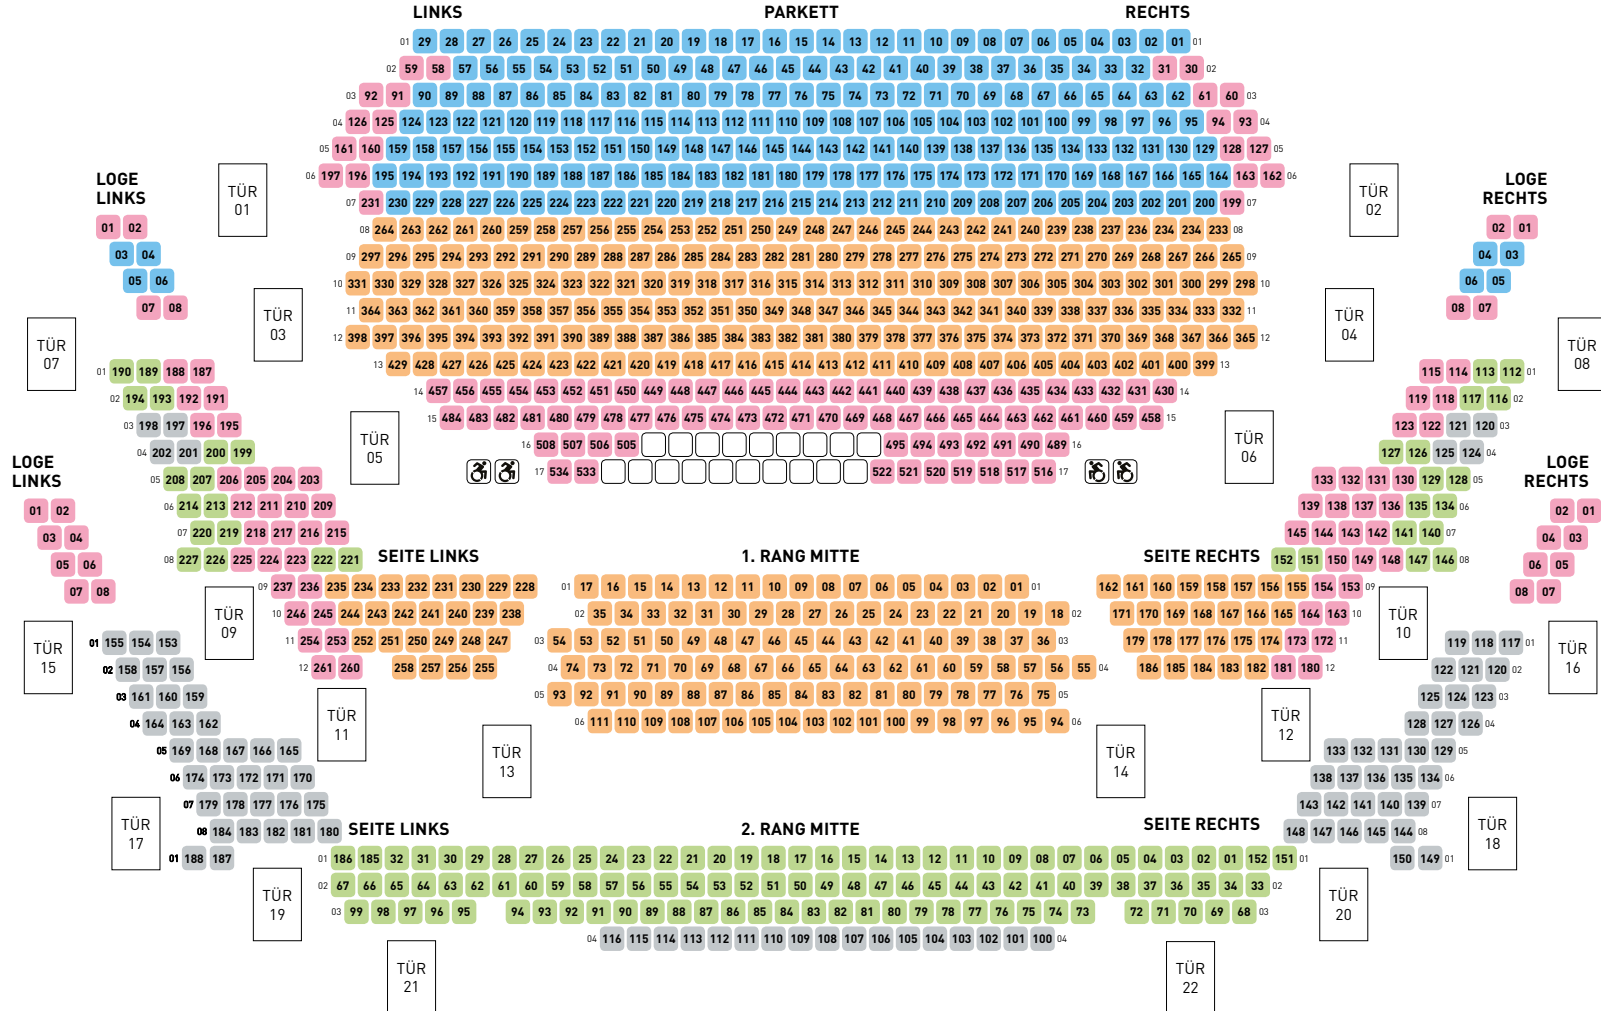

# SAALPLAN GROSSES HAUS GESANG / TANZ

BÜHNE

PG 1

PG 2

PG 3

PG 4

PG 5