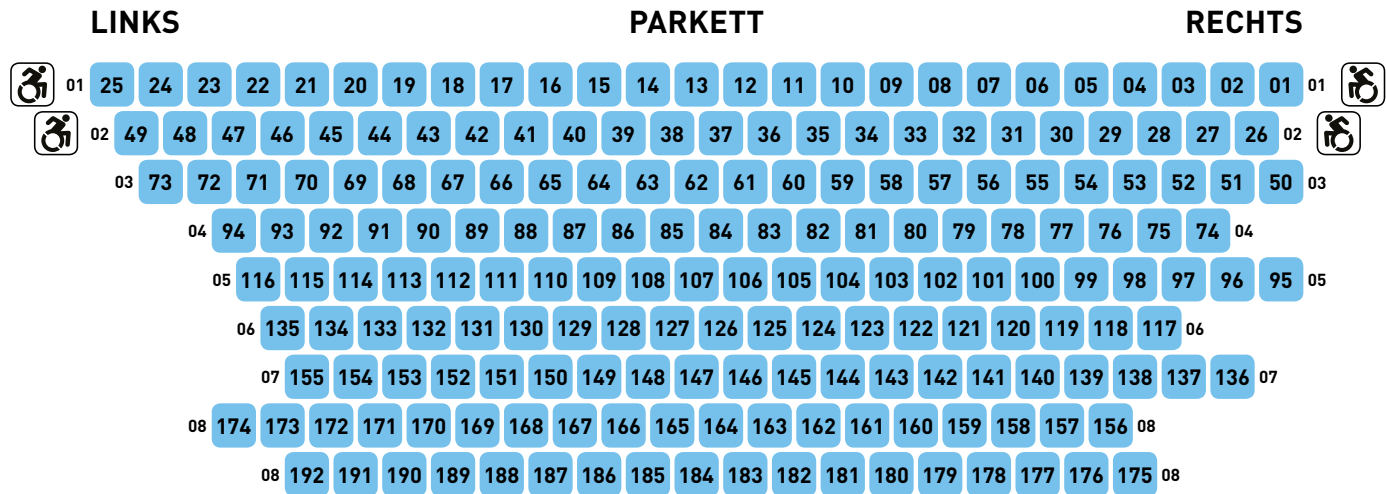

SAALPLAN KLEINES HAUS

BÜHNE

PG 1

PG 2